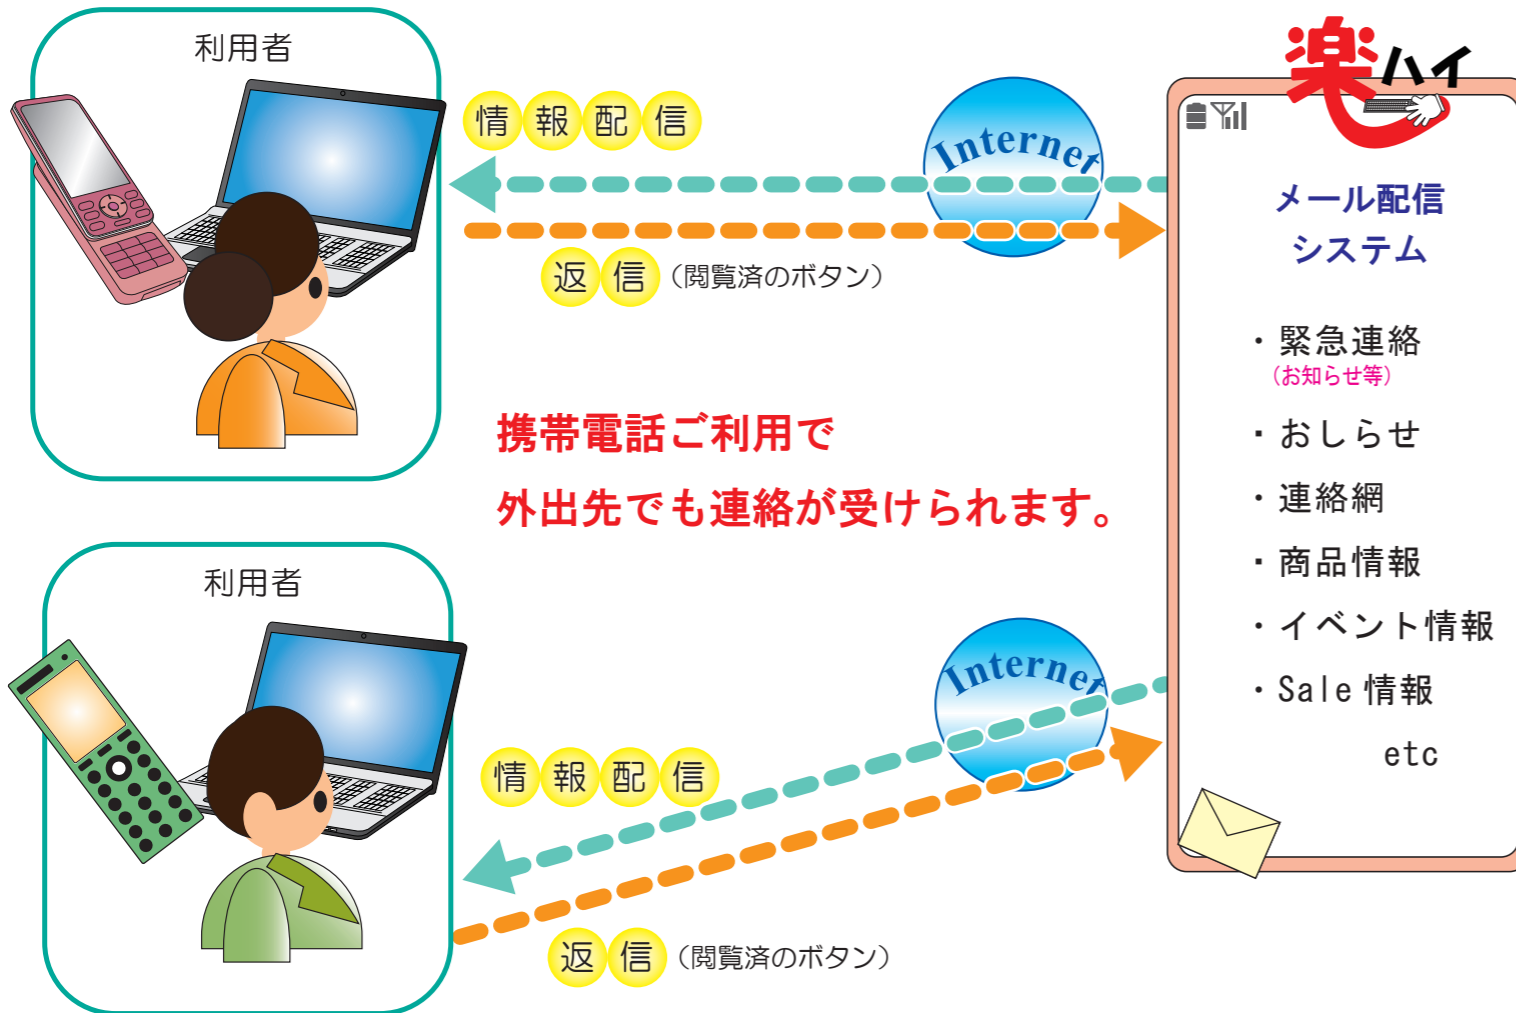

企業の信頼に応える

メール配信システム **楽** ハイ 一般向け

このメール配信システムは、登録した利用者の携帯にメールを一斉送信するシステムです。利用者とは直結した連絡網として、様々な状況で利用できます。企業では、従業員への情報配信・緊急連絡の配信、店舗では、お客様へイベント情報・商品情報の配信など、メールで利用者に連絡でき、短時間で一斉に情報を伝えることができます。

特徴

- メニューの構成をできるだけシンプルにすることで、初めての利用者でも簡単にメール配信することができるようにしています。
- 特定の読者へのメール配信や全顧客への配信、PC と携帯を取り混ぜてのメール配信など、様々なメール配信のシーンに対応できる柔軟さを備えています。
- パソコンはもちろん、携帯登録も簡単にできるので緊急時外出先からでも必要な情報を受け取ることができます。
- メール配信は、比較的安価に個別ターゲットへ情報を届けられる便利なサービスです。ビジネスの効率化、利益の最大化を全力でバックアップします。

最初にメールアドレスを登録していただきます。

このメール配信システムは、利用者のパソコンまたは携帯のメールアドレスが事前に登録されていることが前提条件となります。すでに名簿等でメールアドレスをデータ管理されている場合は取込みも可能です。ご相談ください。

メールアドレスの中には、既に存在しないものや携帯電話の受信拒否設定のため届かない場合があります。システム・ナインのメール配信システムでは、ご登録されたメールアドレスすべての閲覧状況を確認できます。