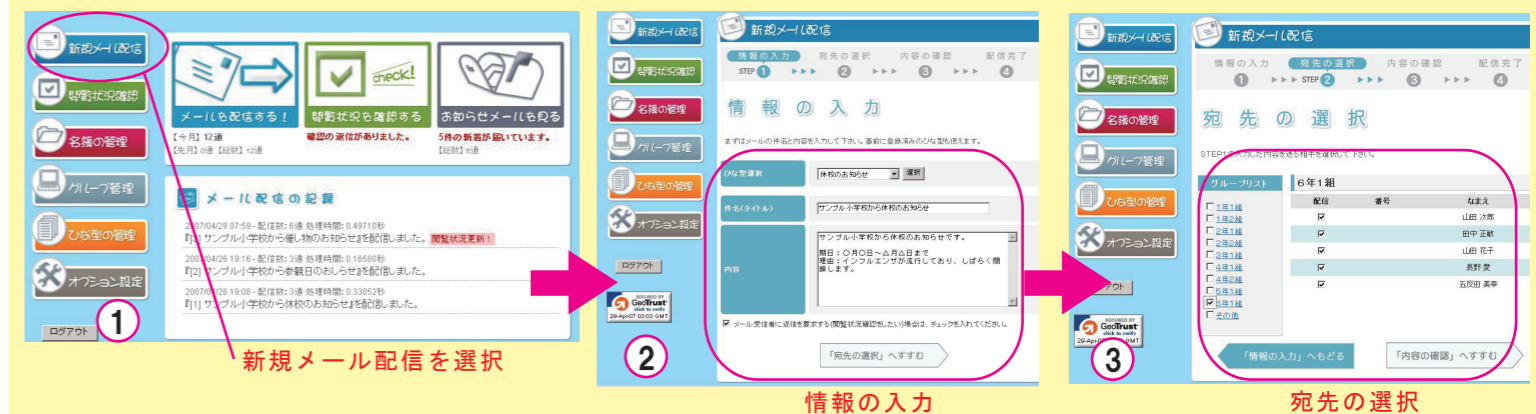

① ② ③ の簡単操作で一斉送信！